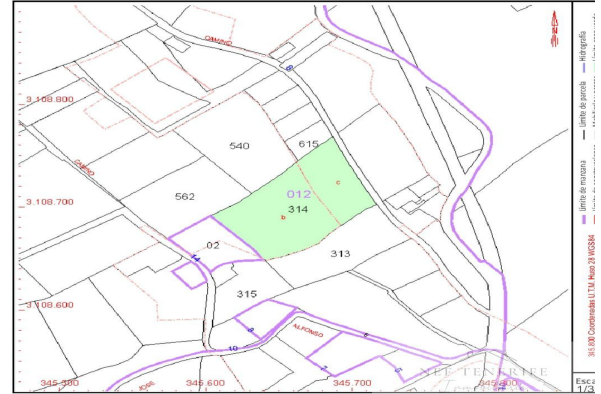

Referencia: **N20**  
 Tipo inmueble: Terreno  
 Operación: Venta  
 Precio: **239.000 €**  
 Estado: Urbano

Población: San Isidro de Abona  
 Provincia: Tenerife  
 Cod. postal: 38611  
 Zona: yaco

ESCALA DE LA CALIFICACIÓN ENERGÉTICA	Consumo de energía kWh/m <sup>2</sup> año	Emissiones kgCO <sub>2</sub> /m <sup>2</sup> año
<b>A</b> más eficiente		
<b>B</b>		
<b>C</b>		
<b>D</b>		
<b>E</b>		
<b>F</b>		
<b>G</b> menos eficiente		
	En trámite	

**M<sup>2</sup> construidos:** 6500

### Descripción:

San Isidro - Yaco - Vista Gorda - Se vende en zona con excelentes vistas al mar, a un paso del centro de la ciudad, espectacular terreno de 6.500 metros en parte urbano y parte rustica con excelentes vistas al mar con posibilidad de construir 3 casas independientes.